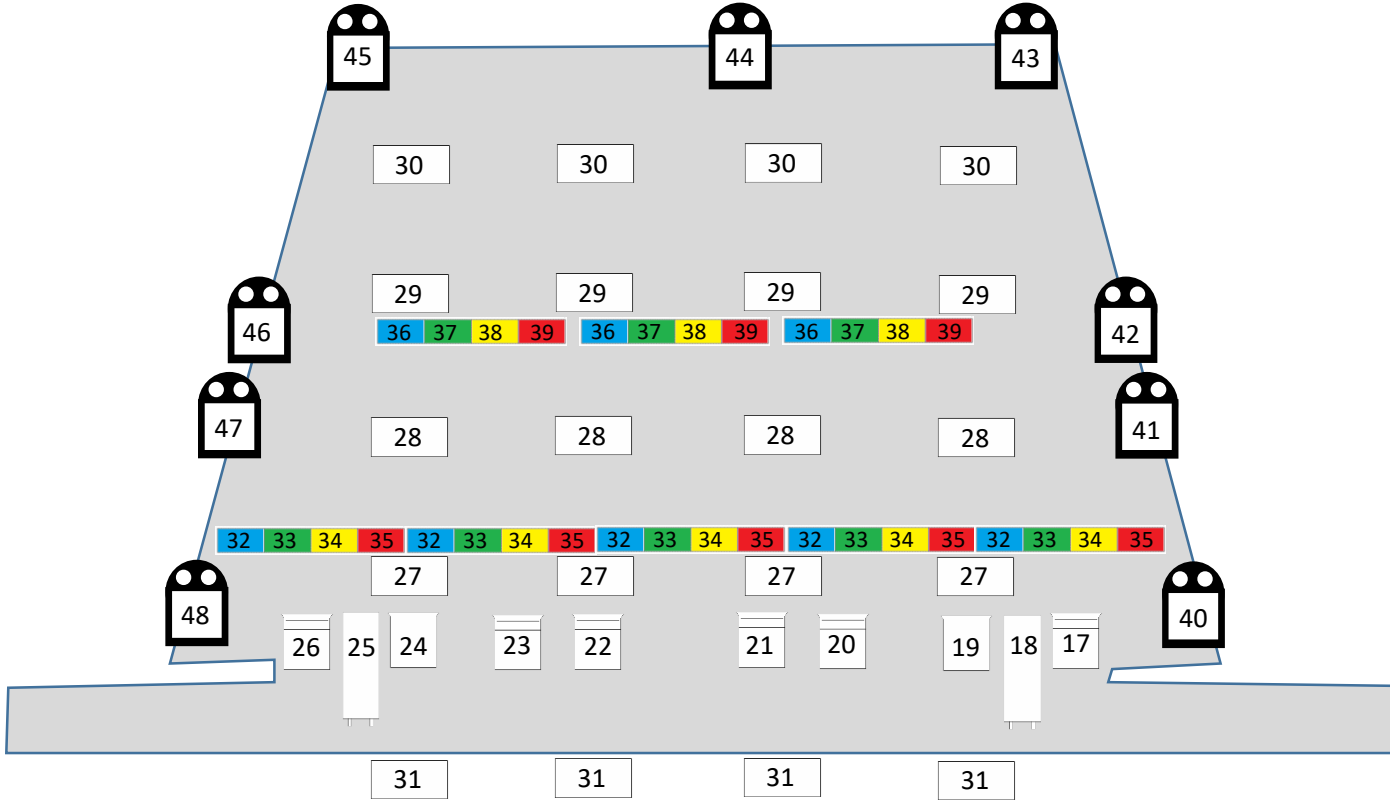

Großer Saal Übersicht Bühnenbeleuchtung

Großer Saal DMX-Chart Bühnenbeleuchtung

Pultkanal/Position	DMX-Adresse	Typ	Bemerkungen
1	280-281	Cantata LED Fresnel TWW 2ch	Korb hinten rechts
2	282-283	Cantata LED Fresnel TWW 2ch	Korb hinten rechts
3	284-285	Cantata LED Fresnel TWW 2ch	Korb hinten rechts
4	286-287	Leko TWW 2ch	Korb hinten rechts
5	288-289	Leko TWW 2ch	Korb hinten links
6	290-291	Cantata LED Fresnel TWW 2ch	Korb hinten links
7	292-293	Cantata LED Fresnel TWW 2ch	Korb hinten links
8	294-295	Cantata LED Fresnel TWW 2ch	Korb hinten links
9	296-297	Leko TWW 2ch	Korb vorne rechts
10	298-299	Leko TWW 2ch	Korb vorne rechts
11	300-305	Acclaim LED Zoomspot 8b	Korb vorne rechts
12	306-307	Cantata LED Fresnel TWW 2ch	Korb vorne rechts
13	308-309	Cantata LED Fresnel TWW 2ch	Korb vorne links
14	310-315	Acclaim LED Zoomspot 8b	Korb vorne links
15	316-317	Leko TWW 2ch	Korb vorne links
16	318-319	Leko TWW 2ch	Korb vorne links
17	320-321	Cantata LED Fresnel TWW 2ch	Portal
18	322-327	Acclaim LED Zoomspot 8b	Portal
19	328-333	Acclaim LED Fresnel 8b	Portal
20	334-335	Cantata LED Fresnel TWW 2ch	Portal
21	336-337	Cantata LED Fresnel TWW 2ch	Portal
22	338-339	Cantata LED Fresnel TWW 2ch	Portal
23	340-341	Cantata LED Fresnel TWW 2ch	Portal
24	342-347	Acclaim LED Fresnel 8b	Portal
25	348-353	Acclaim LED Zoomspot 8b	Portal
26	354-355	Cantata LED Fresnel TWW 2ch	Portal
27	27	Dimmer	Arbeitslicht
28	28	Dimmer	Arbeitslicht
29	29	Dimmer	Arbeitslicht
30	30	Dimmer	Arbeitslicht
31	31	Dimmer	Vorbühnenfluter
32	32	Dimmer	Blau
33	33	Dimmer	Grün
34	34	Dimmer	Gelb
35	35	Dimmer	Rot
36	36	Dimmer	Blau
37	37	Dimmer	Grün
38	38	Dimmer	Gelb
39	39	Dimmer	Rot